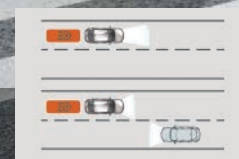

AHB | Auto-High Beam