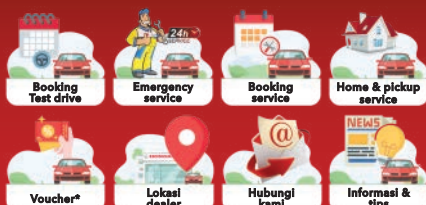

Gratis biaya jasa untuk pemeriksaan dan pengerjaan perawatan berkala normal, sesuai dengan Buku Garansi dan Perawatan sampai dengan 50.000 km atau 4 tahun. (Mana yang tercapai terlebih dahulu)

Pelayanan & Informasi Honda hanya dengan sentuhan

*Syarat dan ketentuan berlaku.

Download aplikasi Honda e-Care sekarang di