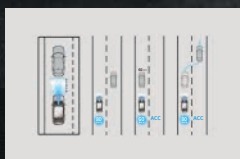

ACC | Adaptive Cruise Control