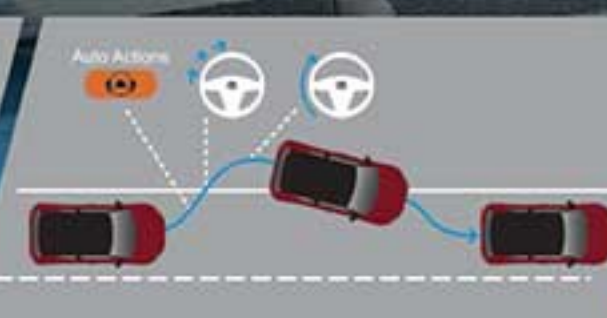

Immobilizer

Honda
SENSING

RS Type with Honda Sensing

CMBS™ Collision Mitigation Braking System™

LKAS Lane Keeping Assist System

RDM Road Departure Mitigation System

ACC Adaptive Cruise Control

LCDN Lead Car Departure Notification System

AHB Auto-High Beam

Untuk informasi lebih lengkap, kunjungi www.honda-indonesia.com/wr-v/honda-sensing atau scan QR code di atas. Seluruh kendali kendaraan ada pada pengemudi, teknologi Honda Sensing hanya membantu mengurangi risiko terjadinya kecelakaan jika semua variabel terpenuhi.