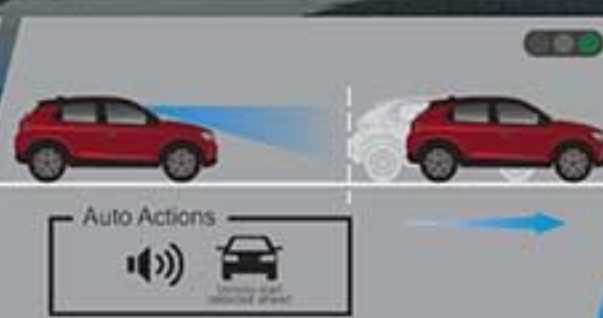

Immobilizer

Honda
SENSING

RS Type with Honda Sensing

CMBS™ Collision Mitigation Braking System™

LKAS Lane Keeping Assist System

RDM Road Departure Mitigation System

ACC Adaptive Cruise Control

LCDN Lead Car Departure Notification System

AHB Auto-High Beam

Untuk informasi lebih lengkap, kunjungi www.honda-indonesia.com/wr-v/honda-sensing atau scan QR code di atas. Seluruh kendali kendaraan ada pada pengemudi, teknologi Honda Sensing hanya membantu mengurangi risiko terjadinya kecelakaan jika semua variabel terpenuhi.